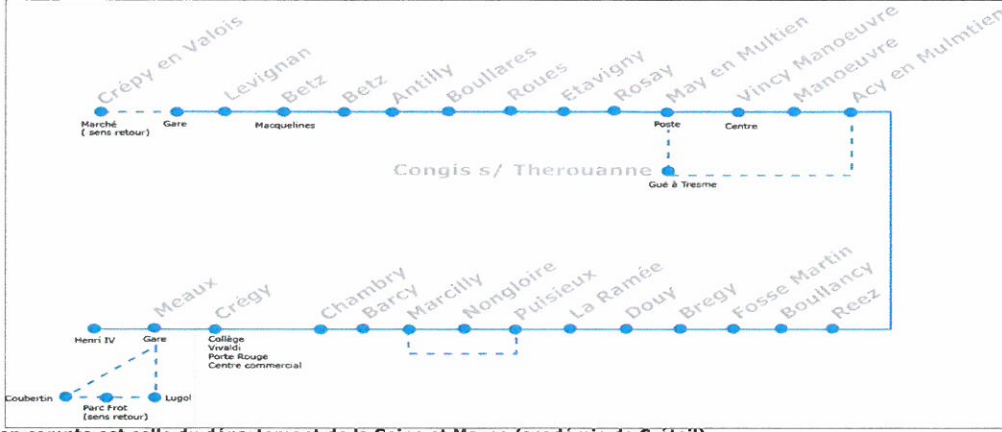

22 BETZ - ROSOY EN MULTIEN - PUISIEUX - DOUY LA RAMEE - MARCILLY - BARCY - CHAMBRY - MEAUX

TRANSDEV
MARNE ET MORIN

Horaires à compter du 2 septembre 2009

La période scolaire à prendre en compte est celle du département de la Seine et Marne (académie de Créteil).